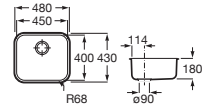

## Lisboa 50\*

Fregadero de una cubeta con desagüe de 3/2"

500 x 400 x 180

**A870M10500**

€ 159,00