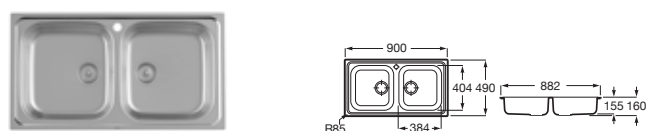

Victoria 90

Fregadero de dos cubetas con desagües

900 x 490 x 155 **A872901A01** € 255,00