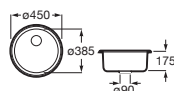

Acero inoxidable

Duo 80

Fregadero de dos cubetas y desagües 3/2"

840 x 440 x 145 **A870920845** € 168,00

Duo 80 ED

Fregadero de una cubeta, un escurridor a la derecha y desagüe 3/2"

840 x 440 x 145 **A870930845** € 172,00

Duo 80 EI

Fregadero de una cubeta, un escurridor a la izquierda y desagüe 3/2"

840 x 440 x 145 **A870940845** € 172,00

Piezas complementarias

Cesta escurridor redonda inox Ø350 **A865060000** € 71,90

Redondo

Fregadero de dos cubetas y desagües 3/2". Pulido

Ø450 x 175 **A870810453** € 139,00

Piezas complementarias

Cesta escurridor redonda inox Ø350 **A865060000** € 71,90