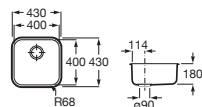

Lisboa 45*

Fregadero de una cubeta con desagüe de 3/2"

450 x 400 x 180

A870M10450

€ 145,00