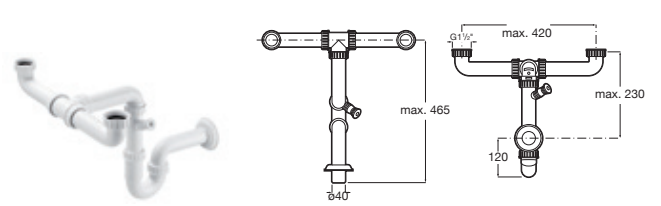

Sifón salvaespacio Blanco
Para dos cubetas **A506405707** € 18,50