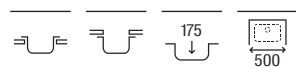

Redondo

Fregadero de dos cubetas y desagües 3/2". Pulido

Ø450 x 175 **A870810453** € 139,00

Piezas complementarias

Cesta escurridor redonda inox Ø350 **A865060000** € 71,90