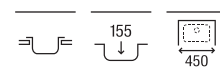

Victoria 80 ED

Fregadero de una cubeta, un escurridor a la derecha y desagüe

800 x 490 x 155 **A873801A01** € 179,00