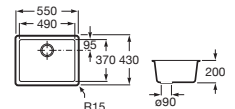

Riga 70

Fregadero de una cubeta con desagüe de 3/2" y sifón

720 x 385 x 195 **A880250..0** € 543,00