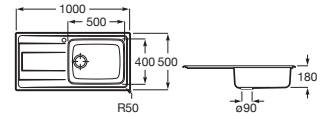

Acero inoxidable

Budapest 100 ED

Fregadero de una cubeta y un orificio para grifería, un escurridor a la derecha y desagüe 3/2"

1000 x 500 x 180 **A870N31000** € 264,00

Budapest 100 EI

Fregadero de una cubeta y un orificio para grifería, un escurridor a la izquierda y desagüe 3/2"

1000 x 500 x 180 **A870N41000** € 264,00

Budapest 86 ED

Fregadero de una cubeta y un orificio para grifería, un escurridor a la derecha y desagüe 3/2"

860 x 500 x 180 **A870N30860** € 236,00

Budapest 86 EI

Fregadero de una cubeta y un orificio para grifería, un escurridor a la izquierda y desagüe 3/2"

860 x 500 x 180 **A870N40860** € 236,00

Budapest 80 2C

Fregadero de dos cubetas, un orificio para grifería, desagües de 3/2" y sifón

790 x 500 x 180 **A870N20790** € 249,00

Piezas complementarias

Cesta escurridor redonda inox Ø350 **A865060000** € 71,90