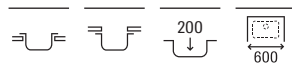

Praga 45

Fregadero de una cubeta con desagüe de 3/2"

450 x 400 x 200 **A871451D01** € 353,00