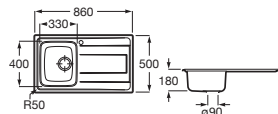

Budapest 100 EI

Fregadero de una cubeta y un orificio para grifería, un escurridor a la izquierda y desagüe 3/2"

1000 x 500 x 180 **A870N41000** € 264,00