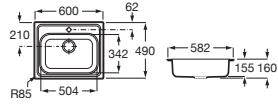

Acero inoxidable