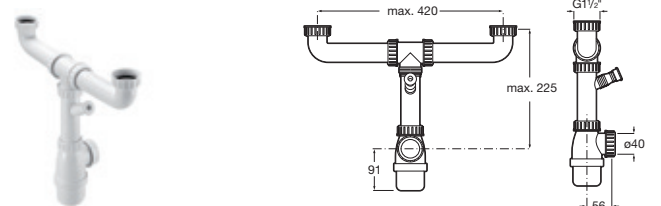

# Piezas complementarias para fregaderos

**Sifón salvaespacio** Blanco  
Para una cubeta **A506405607** € 10,30

**Sifón salvaespacio** Blanco  
Para dos cubetas **A506405707** € 18,50

**Sifón** Blanco  
Para una cubeta **A506405407** € 7,35