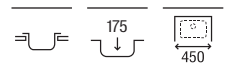

Glasgow 80 EI

Fregadero de una cubeta, un escurridor a la izquierda y desagüe 3½

800 x 500 x 170 **A874801C01** € 209,00