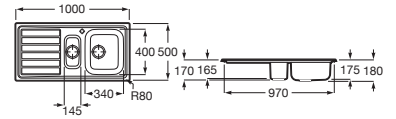

Glasgow 100 EI 2C

Fregadero de dos cubetas, un escurridor a la izquierda y desagüe 3½

1000 x 500 x 170/150 **A87S101C01** € 263,00