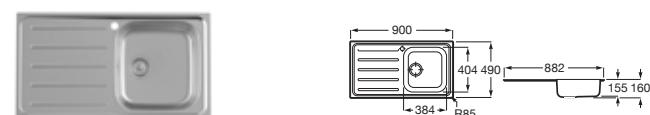

Victoria 90 EI

Fregadero de una cubeta, un escurridor a la izquierda y desagüe

900 x 490 x 155 **A874901A01** € 207,00