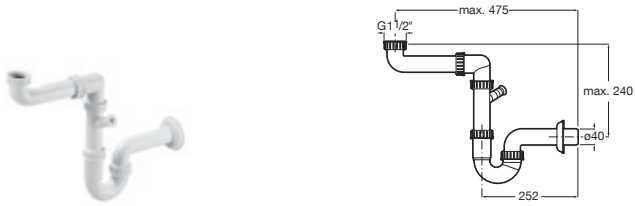

Piezas complementarias para fregaderos

Sifón salvaespacio Blanco
Para una cubeta **A506405607** € 10,30