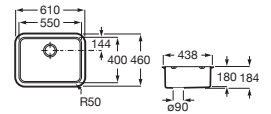

Berlin 70

Fregadero de una cubierta con desagüe de 3/2"

700 x 460 x 180 **A871701B00** € 239,00