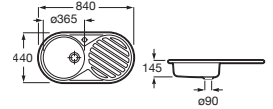

Duo 80

Fregadero de dos cubetas y desagües 3/2"

840 x 440 x 145 **A870920845** € 168,00