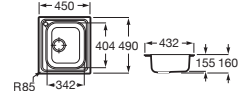

## Victoria 60

Fregadero de una cubeta con desagüe

600 x 490 x 155

**A871601A01**

€ 152,00