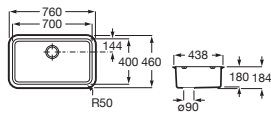

Berlin Plus 40

Fregadero de una cubeta con desagüe de 3/2"

460 x 460 x 200 **A870B10400** € 201,00