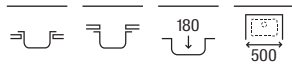

Porto 40

Fregadero de una cubeta con desagüe de 3/2"

450 x 450 x 180 **A870R10400** €140,00