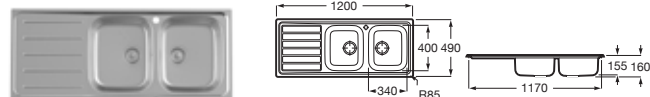

Victoria 120 EI

Fregadero de dos cubetas, un escurridor a la izquierda y desagües

1200 x 490 x 155 **A874121A01** € 311,00