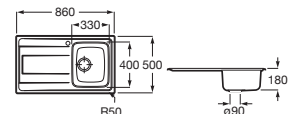

Budapest 86 ED

Fregadero de una cubeta y un orificio para grifería, un escurridor a la derecha y desagüe 3/2"

860 x 500 x 180 **A870N30860** € 236,00