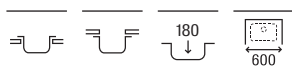

Berlin 40

Fregadero de una cubeta con desagüe de 3/2"

460 x 460 x 180 **A871401B00** € 187,00