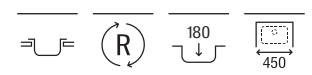

Bergen 80

Fregadero reversible de una cubeta, un escurridor, dos orificios insinuados para la grifería, desagüe de 3/2" y sifón

780 x 500 x 180 **A880180..0** € 417,00