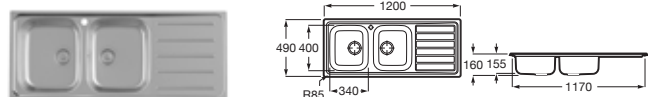

Acero inoxidable

Victoria 120 ED

Fregadero de dos cubetas, un escurridor a la derecha y desagües

1200 x 490 x 155 **A873121A01** € 311,00