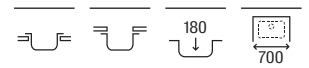

Berlin 55

Fregadero de una cubeta con desagüe de 3/2"

640 x 460 x 180 **A871551B00** € 216,00