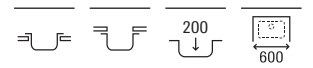

Praga 40

Fregadero de una cubeta con desagüe de 3/2"

400 x 400 x 200 **A871401D01** € 324,00