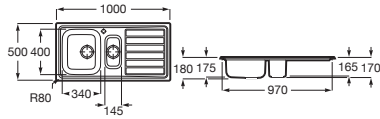

Acero inoxidable

Glasgow 100 ED 2C

Fregadero de dos cubetas, un escurridor a la derecha y desagüe 3½

1000 x 500 x 170/150 **A87R101C01** € 263,00