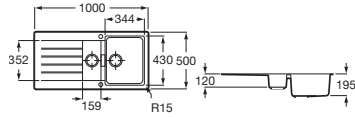

Quarzex®

Oslo 100 2C

Fregadero reversible de dos cubetas, un escurridor, dos orificios insinuados para la grifería, desagües 3/2" y sifón

1000 x 500 x 200 **A880170..0** € 560,00

Oslo 100

Fregadero reversible de una cubeta, un escurridor, un recogedor, dos orificios insinuados para la grifería, desagüe de 3/2" y sifón

1000 x 500 x 200 **A880130..0** € 556,00

Oslo 85 2C

Fregadero reversible de dos cubetas, dos orificios insinuados para la grifería, desagües 3/2" y sifón

860 x 500 x 200 **A880160..0** € 527,00

Oslo 85

Fregadero reversible de una cubeta, un escurridor, un recogedor, dos orificios insinuados para la grifería, desagüe de 3/2" y sifón

860 x 500 x 200 **A880120..0** € 511,00

Bergen 100 2C

Fregadero reversible de dos cubetas, un escurridor, dos orificios insinuados para la grifería, desagüe de 3/2" y 2 1/2" y sifón

1000 x 500 x 180 **A880200..0** € 505,00

Bergen 100

Fregadero reversible de una cubeta, un escurridor, dos orificios insinuados para la grifería, desagüe de 3/2" y sifón

1000 x 500 x 180 **A880190..0** € 456,00

Bergen 85 2C

Fregadero de dos cubetas, dos orificios insinuados para la grifería, desagües 3/2" y sifón

860 x 500 x 200 **A880210..0** € 472,00

Bergen 80

Fregadero reversible de una cubeta, un escurridor, dos orificios insinuados para la grifería, desagüe de 3/2" y sifón

780 x 500 x 180 **A880180..0** € 417,00