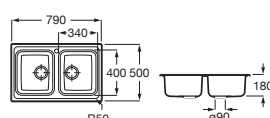

Budapest 86 EI

Fregadero de una cubeta y un orificio para grifería, un escurridor a la izquierda y desagüe 3/2"

860 x 500 x 180 **A870N40860** € 236,00