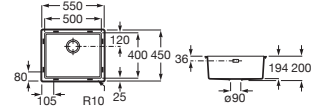

Praga 74

Fregadero de una cubeta con desagüe de 3/2"

790 x 400 x 200 **A871741D01** € 428,00