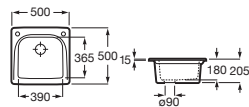

Beverly 85 E

Fregadero reversible de una cubeta, un escurridor, dos orificios insinuados para la grifería y desagüe de 3/2" Blanco

860 x 500 x 205 **A366067000** € 340,00