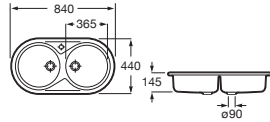

Acero inoxidable