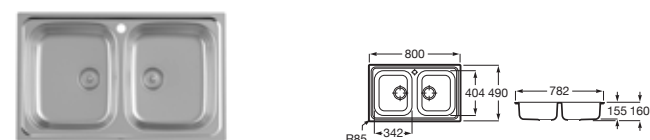

Victoria 80

Fregadero de dos cubetas con desagües

800 x 490 x 155 **A872801A01** € 193,00