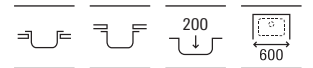

Praga 50

Fregadero de una cubeta con desagüe de 3/2"

500 x 400 x 200 **A871501D01** € 380,00