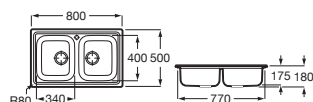

Glasgow 80 EI

Fregadero de una cubeta, un escurridor a la izquierda y desagüe 3½

800 x 500 x 170 **A874801C01** € 209,00