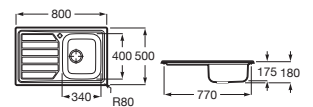

Glasgow 80 ED

Fregadero de una cubeta, un escurridor a la derecha y desagüe 3½

800 x 500 x 170 **A873801C01** € 209,00