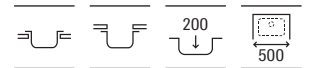

Berlin Plus 40

Fregadero de una cubeta con desagüe de 3/2"

460 x 460 x 200 **A870B10400** € 201,00