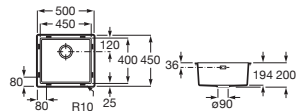

Praga 50

Fregadero de una cubeta con desagüe de 3/2"

500 x 400 x 200 **A871501D01** € 380,00