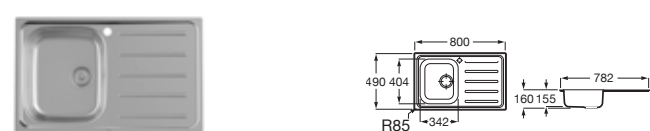

Victoria 80 ED

Fregadero de una cubeta, un escurridor a la derecha y desagüe

800 x 490 x 155 **A873801A01** € 179,00