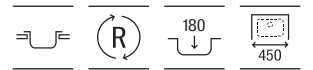

Beverly 85 E

Fregadero reversible de una cubeta, un escurridor, dos orificios insinuados para la grifería y desagüe de 3/2" Blanco

860 x 500 x 205 **A366067000** € 340,00