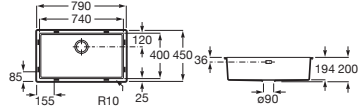

Acero inoxidable