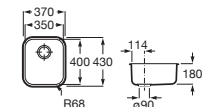

Lisboa 40*

Fregadero de una cubeta con desagüe de 3/2"

400 x 400 x 180

A870M10400

€ 132,00