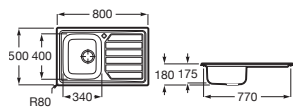

Glasgow 100 EI

Fregadero de una cubeta, un escurridor a la izquierda y desagüe 3½

1000 x 500 x 170 **A874101C01** € 233,00