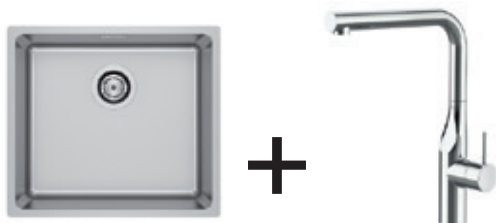

Acero inoxidable

Roma 70

Fregadero de una cubeta con desagüe de 3/2"

700 x 400 x 200

A870P10700

€ 388,00

Roma 50

Fregadero de una cubeta con desagüe de 3/2"

500 x 400 x 200

A870P10500

€ 345,00

Roma 45

Fregadero de una cubeta con desagüe de 3/2"

450 x 400 x 200

A870P10450

€ 323,00

Roma 40

Fregadero de una cubeta con desagüe de 3/2"

400 x 400 x 200

A870P10400

€ 292,00

Pack fregadero Roma + grifería Glera

Pack fregadero Roma con grifería de cocina Glera

Roma 50 A870P10500 + Glera A5A834DC00 **A870PD050G** € 512,00

Roma 45 A870P10450 + Glera A5A834DC00 **A870PD045G** € 492,00