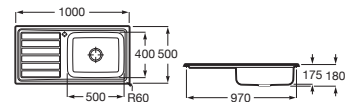

Acero inoxidable

Glasgow 100 ED 2C

Fregadero de dos cubetas, un escurridor a la derecha y desagüe 3½

1000 x 500 x 170/150 **A87R101C01** € 263,00

Glasgow 100 EI 2C

Fregadero de dos cubetas, un escurridor a la izquierda y desagüe 3½

1000 x 500 x 170/150 **A87S101C01** € 263,00

Glasgow 100 ED

Fregadero de una cubeta, un escurridor a la derecha y desagüe 3½

1000 x 500 x 170 **A873101C01** € 233,00

Glasgow 100 EI

Fregadero de una cubeta, un escurridor a la izquierda y desagüe 3½

1000 x 500 x 170 **A874101C01** € 233,00

Glasgow 80 ED

Fregadero de una cubeta, un escurridor a la derecha y desagüe 3½

800 x 500 x 170 **A873801C01** € 209,00

Glasgow 80 EI

Fregadero de una cubeta, un escurridor a la izquierda y desagüe 3½

800 x 500 x 170 **A874801C01** € 209,00

Glasgow 80 2C

Fregadero de dos cubetas y desagüe de 3½

800 x 500 x 170 **A872801C01** € 228,00