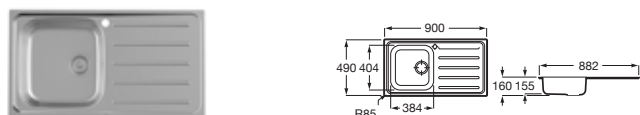

Victoria 90 ED

Fregadero de una cubeta, un escurridor a la derecha y desagüe

900 x 490 x 155 **A873901A01** € 207,00