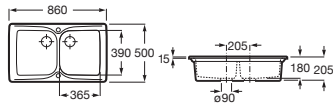

Gres

Beverly 85

Fregadero de dos cubetas, un orificio practicado y otro insinuado para la grifería y desagües de 3/2" Blanco

860 x 500 x 205 **A366057000** € 360,00

Beverly 85 E

Fregadero reversible de una cubeta, un escurridor, dos orificios insinuados para la grifería y desagüe de 3/2" Blanco

860 x 500 x 205 **A366067000** € 340,00

Beverly 50

Fregadero de una cubeta, dos orificios insinuados para la grifería y desagüe de 3/2" Blanco

500 x 500 x 205 **A366087000** € 272,00

Piezas complementarias Beverly

Tabla de trabajo para fregadero 450 x 300 **A863140000** € 152,00

Cesta escurridor cuadrada inox 360 x 330 x 145 **A865090000** € 71,90