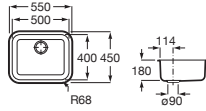

Acero inoxidable