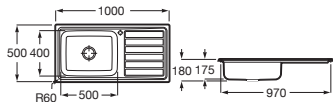

Glasgow 100 EI 2C

Fregadero de dos cubetas, un escurridor a la izquierda y desagüe 3½

1000 x 500 x 170/150 **A87S101C01** € 263,00