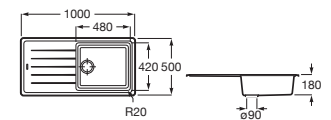

Bergen 100 2C

Fregadero reversible de dos cubetas, un escurridor, dos orificios insinuados para la grifería, desagüe de 3/2" y 2 1/2" y sifón

1000 x 500 x 180 **A880200..0** € 505,00