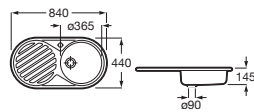

Duo 80 ED

Fregadero de una cubeta, un escurridor a la derecha y desagüe 3/2"

840 x 440 x 145 **A870930845** € 172,00