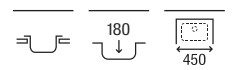

Budapest 86 EI

Fregadero de una cubeta y un orificio para grifería, un escurridor a la izquierda y desagüe 3/2"

860 x 500 x 180 **A870N40860** € 236,00