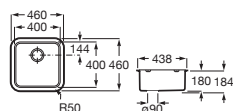

Berlin 55

Fregadero de una cubeta con desagüe de 3/2"

640 x 460 x 180 **A871551B00** € 216,00