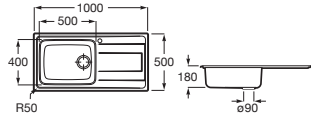

Acero inoxidable

Budapest 100 ED

Fregadero de una cubeta y un orificio para grifería, un escurridor a la derecha y desagüe 3/2"

1000 x 500 x 180 **A870N31000** € 264,00